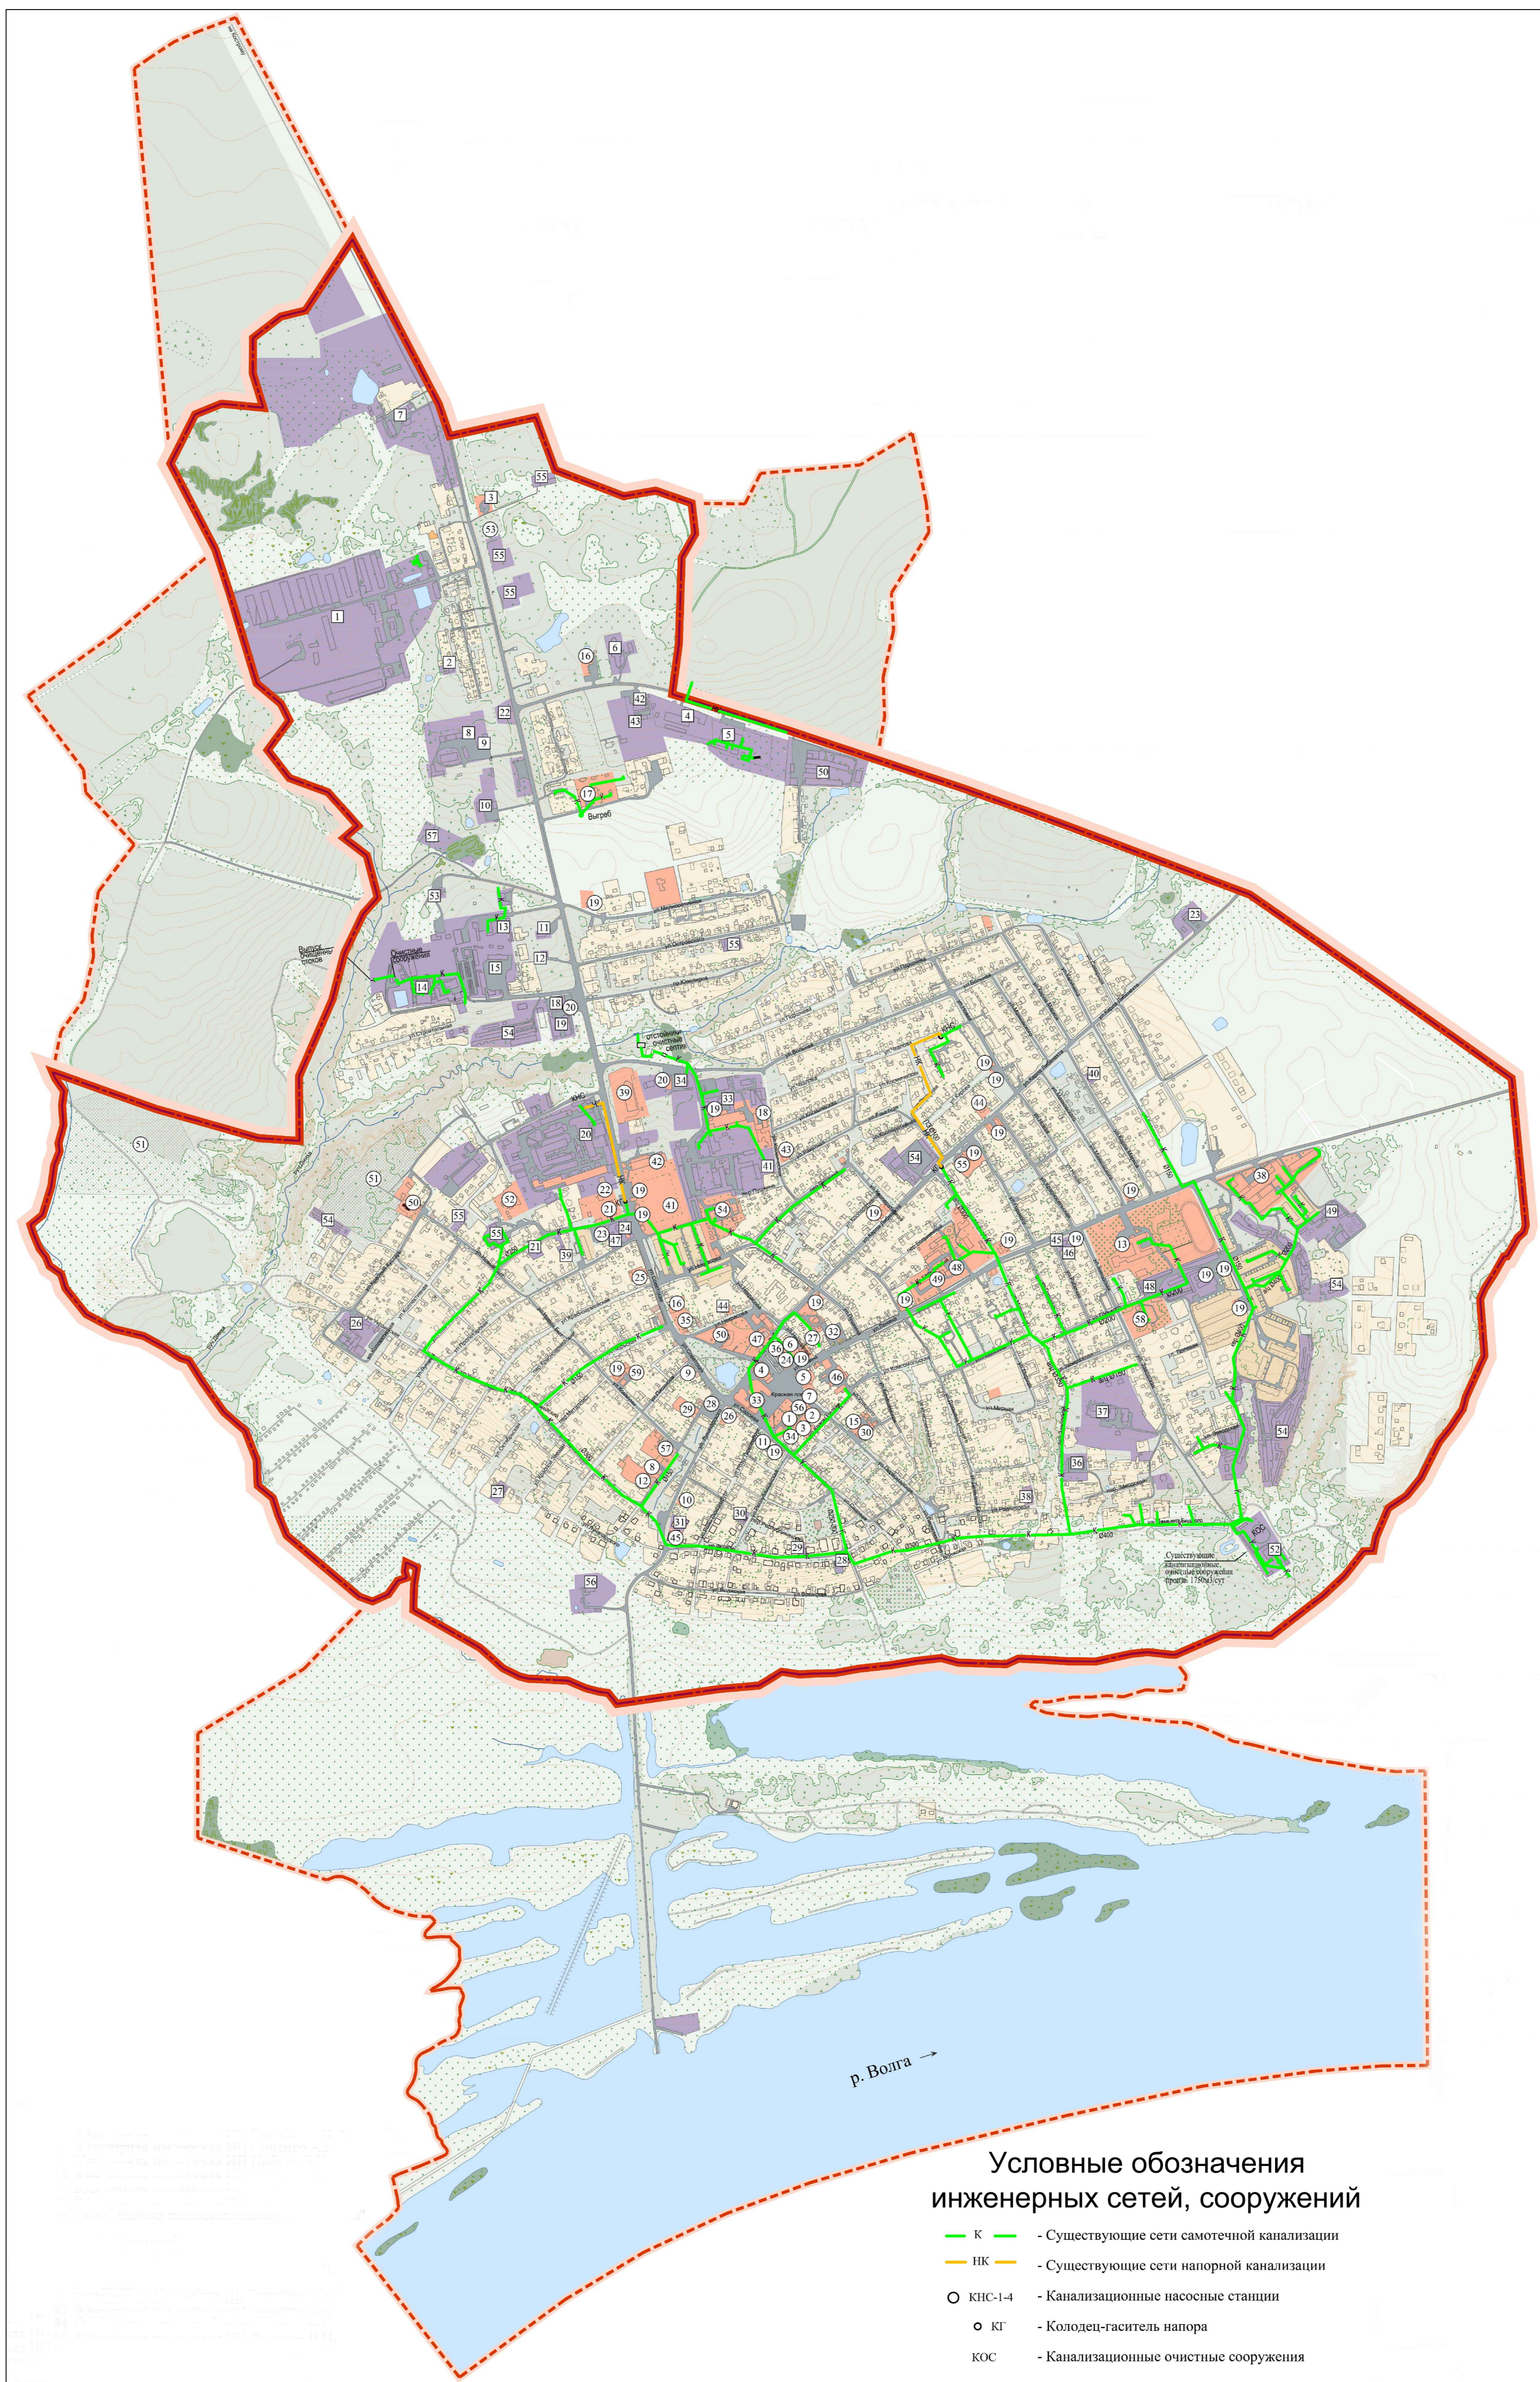

Схема водоснабжения и водоотведения городского поселения поселок Красное-на-Волге Красносельского муниципального района Костромской области

Схема водоотведения п. Красное-на-Волге, фрагмент территории

Схема водоснабжения и водоотведения городского поселения поселок Красное-на-Волге Красносельского муниципального района Костромской области					
Изм.	Колуч	Лист	№ уч	Подпись	Дата
Разработал	Жданов В.В.				
Ген директор	Мамкин К.Н.				
					Стадия
					Лист
					Листов
					2
					2
Схема существующего и планируемого водоснабжения и водоотведения п. Красное-на-Волге фрагмент территории. Условные обозначения					
ООО "Интерстрой"					